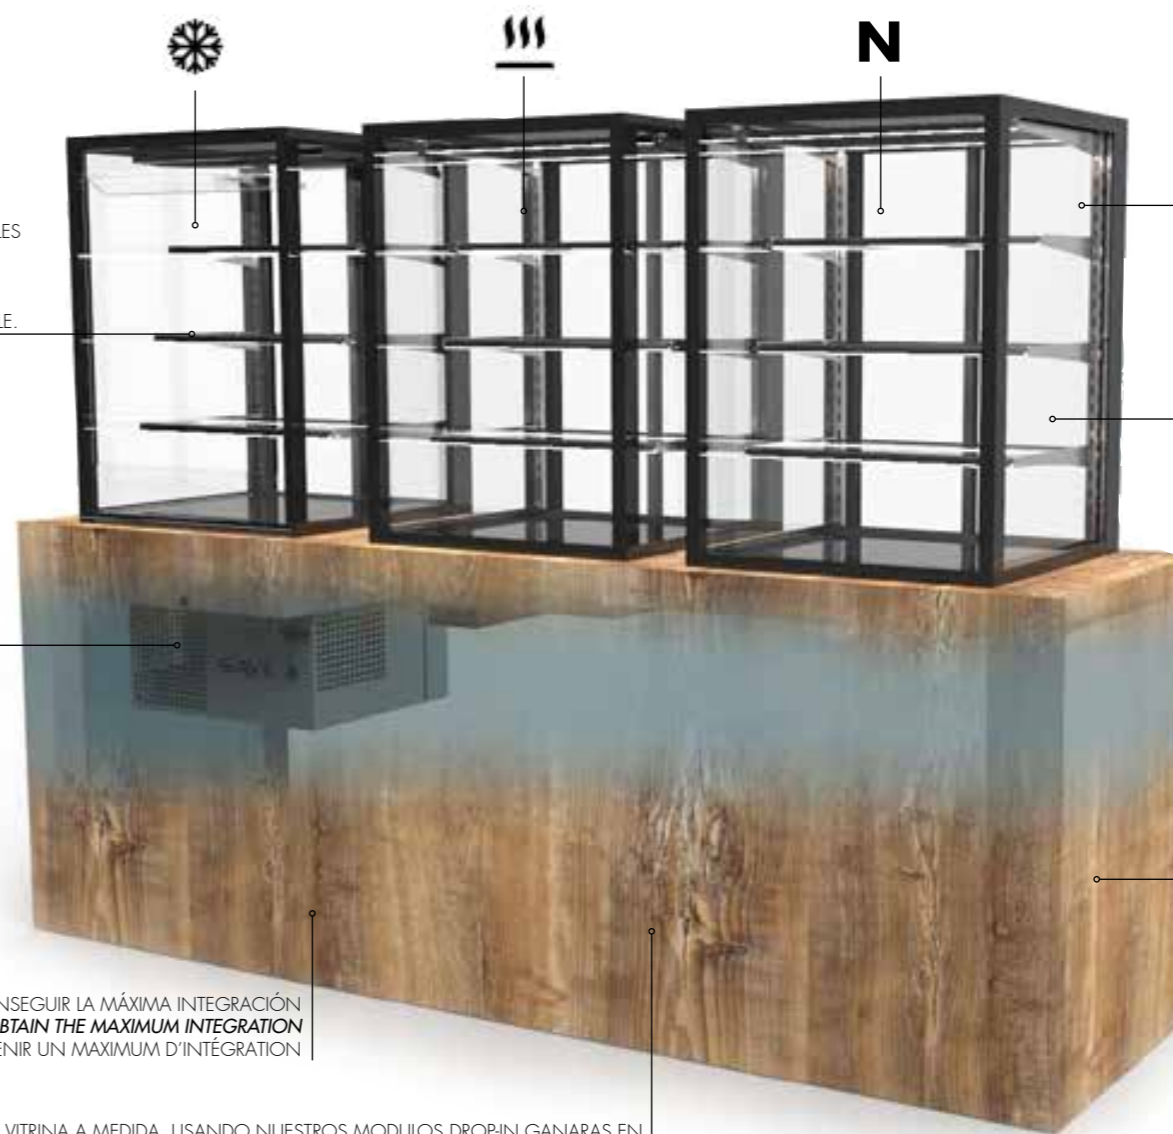

COMBINA ELEMENTOS ESTETICAMENTE IGUALES CON FUNCIONALIDADES DISTINTAS.
YOU CAN COMBINE VISUALLY IDENTICAL ELEMENTS THAT OFFER DIFFERENT FUNCTIONALITIES
COMBINAISON DES ÉLÉMENTS ESTHÉTIQUEMENT ÉGAUX AVEC LEUR PROPRE FONCTIONNALITÉ.

ESTANTES REGULABLES CON DOBLE ILUMINACIÓN INCORPORADA SIN CABLES
REGULABLE SHELVES WITH WIRELESS BUILT-IN DOUBLE LIGHTING
ÉTAGÈRES RÉGLABLES AVEC DOUBLE ILLUMINATION INCORPORÉE SANS CÂBLE.

ESPACIO MOTOR OCULTO AL CLIENTE
MOTOR SPACE HIDDEN TO THE CLIENT
ESPACE MOTEUR OCULTÉ AU CLIENT

LA SOLUCIÓN MÁS ADECUADA PARA CONSEGUIR LA MÁXIMA INTEGRACIÓN
THE MOST SUITABLE SOLUTION TO OBTAIN THE MAXIMUM INTEGRATION
LA SOLUTION LA PLUS ADÉQUATE POUR OBTENIR UN MAXIMUM D'INTÉGRATION

OLVÍDATE DE CONSTRUIR UNA VITRINA A MEDIDA, USANDO NUESTROS MODULOS DROP-IN GANARAS EN RAPIDEZ, COSTES, FIABILIDAD, FLEXIBILIDAD, PRESTACIONES Y CONSUMO
FORGET ABOUT BUILDING A CUSTOM MADE DISPLAY CASE, USING OUR DROP-IN MODULES YOU GAIN IN EFFECTIVENESS, RELIABILITY, FLEXIBILITY, PERFORMANCE AND CONSUMPTION
OUBLIEZ L'IDÉE D'UNE VITRINE SUR MESURE EN UTILISANT NOS MODULES DROP-IN VOUS GAGNEREZ EN RAPIDITÉ, COÛTS, FIABILITÉ, FLEXIBILITÉ, PRESTATIONS ET CONSOMMATION